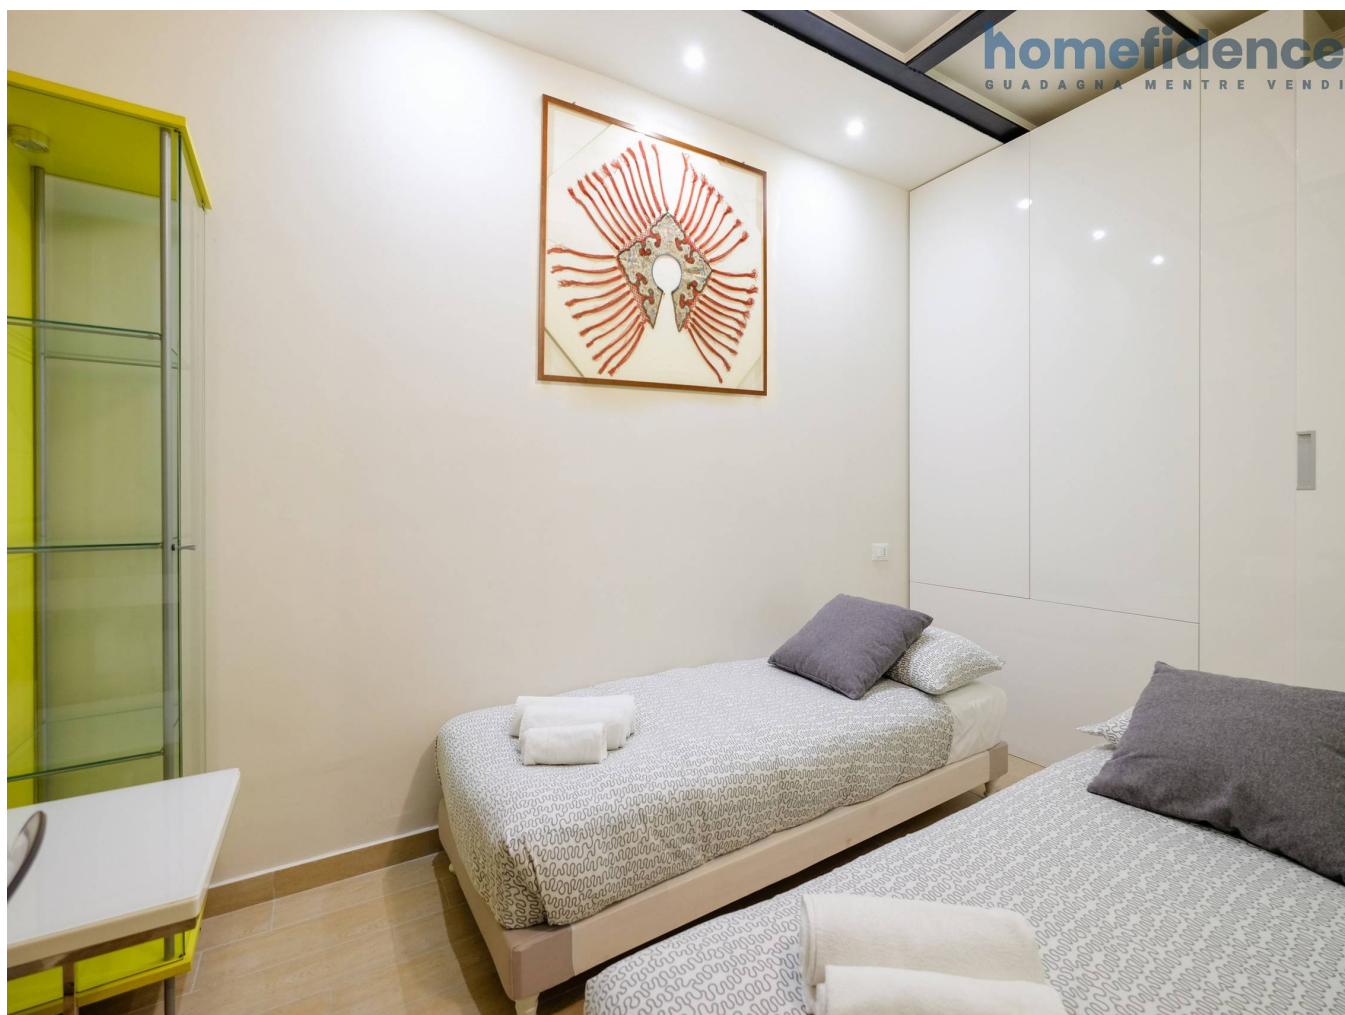

Bilocale a Loreto

Viale Monza, 15, 20127 Milano MI

ID: F1060

Descrizione

Questo appartamento arredato si trova nel centro di Milano, nelle immediate vicinanze della metro Loreto (linea verde M2 e rossa M1 a soli duecento metri). L'appartamento, con ingresso indipendente e affaccio su una storica corte interna, si caratterizza per la presenza di una camera matrimoniale, con letti separabili e un armadio a muro. Sono presenti due bagni, entrambi dotati di tutti i comfort necessari. La zona living comprende una cucina attrezzata e un comodo divano.

È possibile affittare questo appartamento da un minimo di 2 mesi.