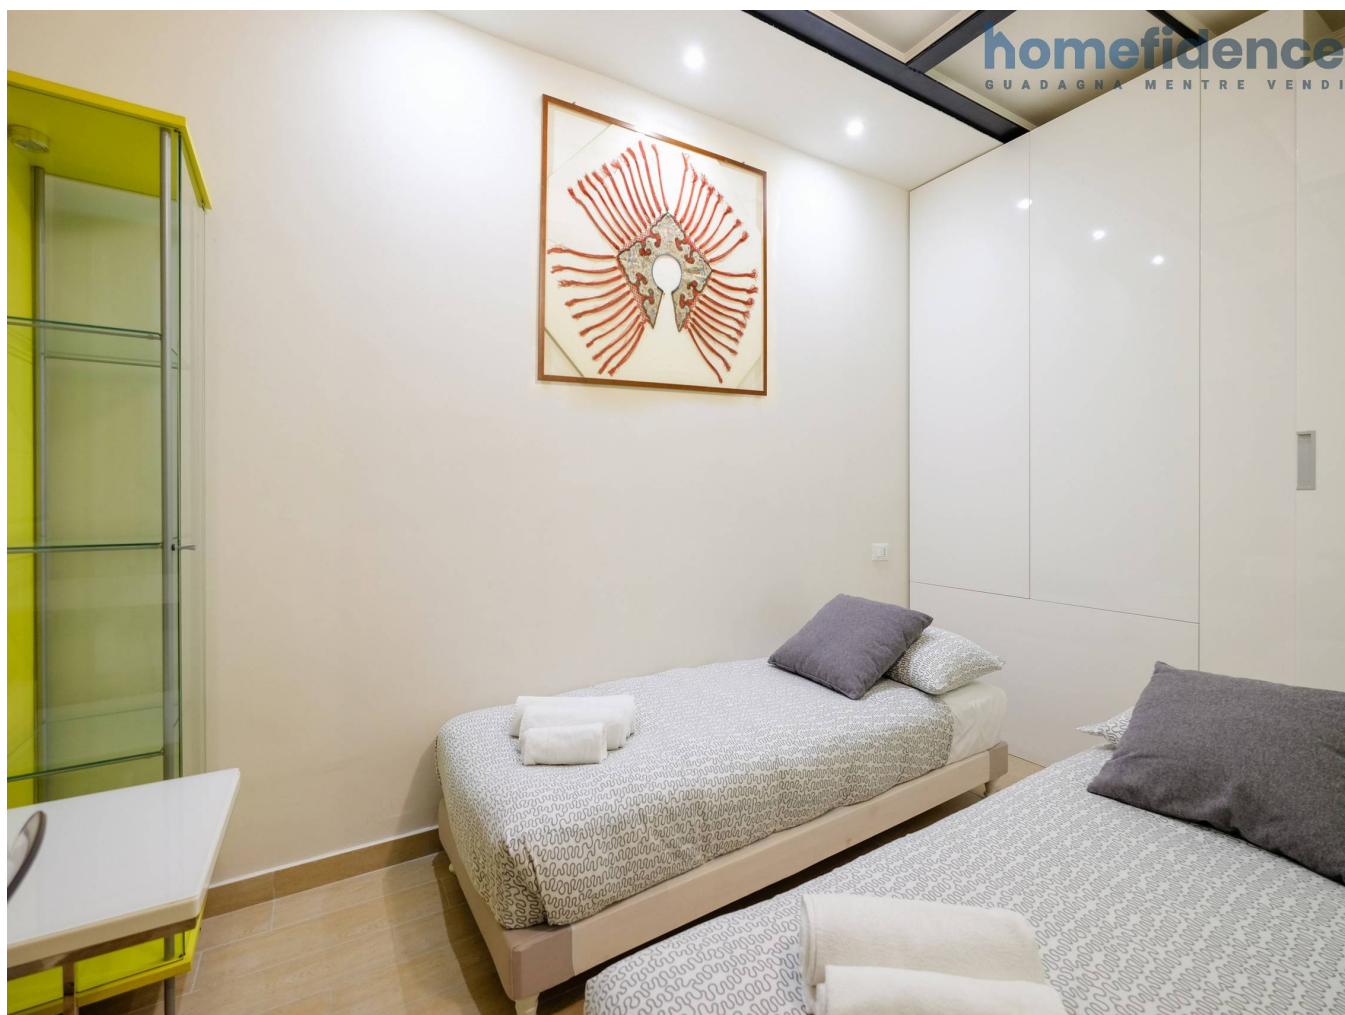

Bilocale a Loreto

Viale Monza, 15, 20127 Milano MI

ID: F1060

Descrizione

Questo appartamento arredato si trova nel centro di Milano, nelle immediate vicinanze della metro Loreto (linea verde M2 e rossa M1 a soli duecento metri). L'appartamento, con ingresso indipendente e affaccio su una storica corte interna, si caratterizza per la presenza di una camera matrimoniale, con letti separabili e un armadio a muro. Sono presenti due bagni, entrambi dotati di tutti i comfort necessari. La zona living comprende una cucina attrezzata e un comodo divano.

È possibile affittare questo appartamento da un minimo di 2 mesi.

Le utenze sono incluse fino a un massimo di 8 kWh giornalieri.

Caratteristiche

superficie	35 metri quadri
locali	2
bagni	2
riscaldamento	autonomo
Spese condominiali	incluse
Utenze	incluse

Classe energetica

134.67 kWh/m² / Classe energetica F

Dotazioni

- Letto
- Wi-Fi
- Scrivania
- Armadio
- TV
- Lavatrice
- Stoviglie
- Aira condizionata